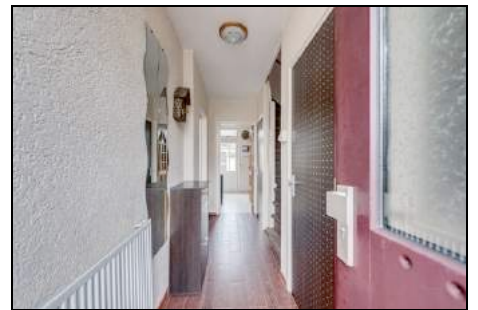

Investimus Woningmakelaars

Kometenlaan 56, 5632 DV Eindhoven

Vraagprijs € 199.900,00 kosten koper

Investimuswoningmakelaars
Oscar Wildelaan 11
5629 MS, EINDHOVEN
Tel: 040-2441188
Fax:
E-mail: pedro@investimuswoningmakelaars.nl