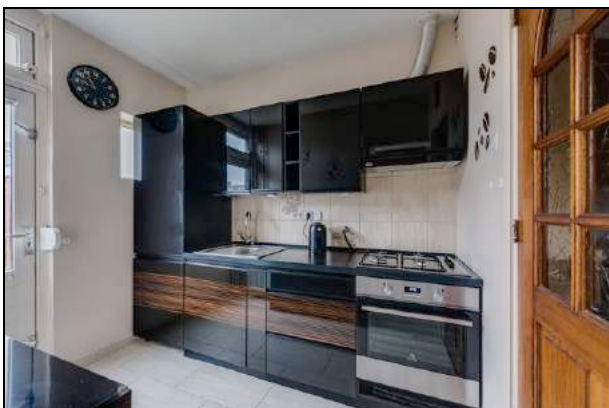

Foto's

Investimuswoningmakelaars
Oscar Wildelaan 11
5629 MS, EINDHOVEN
Tel: 040-2441188
Fax:
E-mail: pedro@investimuswoningmakelaars.nl